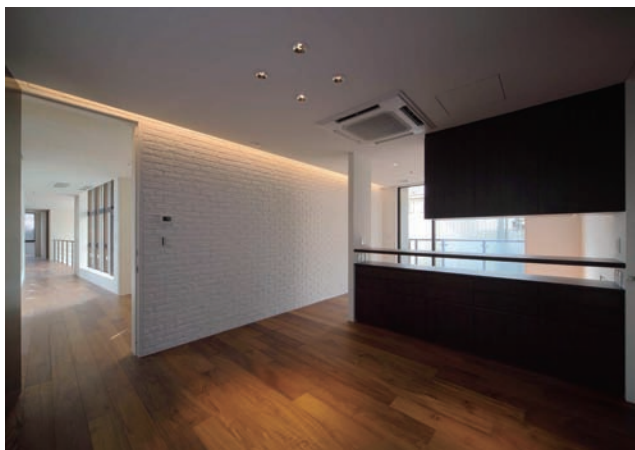

アルパートナーズ建築設計様

実際に上で足を滑らせてみると、殆ど動かない程の強力な効果に驚かされました。しかし、設計者として一番うれしいのは、無垢材の風合いや暖かみをほぼそのまま生かして使用できるという点であり、そこが採用の決め手でもありました。高齢である愛犬も安心して室内散歩できると、お施主様には大変喜んで頂いております。