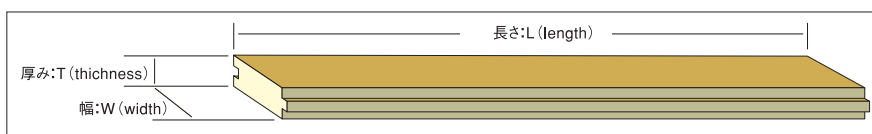

無垢フローリングは規制対象外 F☆☆☆☆

ノンスリップフローリング&階段&床暖房は家庭内事故防止対策の必需品！

床暖房対応チーク無垢フローリング

- ●温水床暖房には当社シームレス床暖房渡辺式 Z 床トピア パネル & システムを是非ご採用下さい。(パイプに継ぎ目がないから水漏れゼロ) (どの様な不定形な部屋でも対応可) (10年保証)
- ●パネル敷設率 **80%以上** (主暖房) がベスト

ご採用にあたって、ぜひご理解下さい。
天然木のムク材を大切に使うため、節や色バラツキ・入皮などが若干出現することがあります。ご採用にあたって、あらかじめご理解ください。

表示料金は税別となっております。

ノンスリップ塗装以外の特注色塗装、自然オイル塗装、アルミナ（重歩行用塗装）をご希望のお客様には上記ノンスリップ塗装同価格にて承ります。

印刷物と実物では色柄が異なります。
現物の商品サンプル等でお確かめください。

注記
品等によっては在庫の無いときがありますので、事前にお問い合わせ下さい。
TEL.045-812-0824