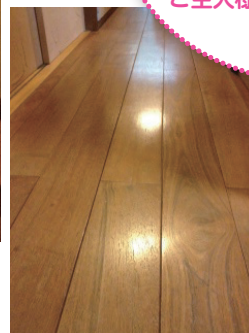

ノンスリップフローリングに
してもらったんだ。
滑りにくいからストレスもなくて
毎日気分も最高!
ご主人様大好きです。

MYANMAR TEAK / ビルマチーク

良質の木製タールを多く含み、酸や水・虫害や腐蝕にも強く、豪華客船の甲板にも使われる、最高級材の1つです。

グランデグレード 無塗装品