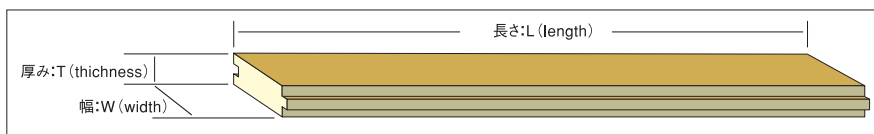

SH-17 HOTチーク
一枚物 ノンスリップ塗装 床暖可
T15×W90×L1820
10枚 (1.64㎡) 束 ¥29,000/㎡

SH-18 HOTチーク
一枚物 ノンスリップ塗装 床暖可
T15×W120×L1820 (乱尺)
¥35,000/㎡

SH-19 HOTチーク
一枚物 ノンスリップ塗装 床暖可
T15×W150×L1820
6枚 (1.64㎡) 束 ¥43,000/㎡

ご採用にあたって、ぜひご理解下さい。
天然木のムク材を大切に使うため、節や色バラツキ・入皮などが若干出現することがあります。ご採用にあたって、あらかじめご理解ください。