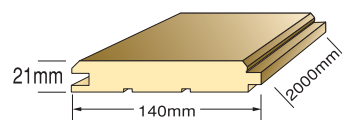

浮作りタイプ（受注生産） 床暖房対応可

フランスクラシックパインブラシがけオイル仕上げ

- ・工場オイル仕上げ：耐久性あり。お手入れも簡単です。植物由来エキスをベースとした100%ナチュラルなオイル。VOCは含まれていません。
- ・掃除機で埃を除いた後、固く絞った雑巾と無添加石鹸でお手入れします。床を長持ちさせるためのお手入れは年一度。
- ・住宅の使用頻度の高い部分や通行量が中程度の公共スペースに対応。

商品仕様

無垢節あり 一枚物
・外観：節の美しさが更に引き立つブラシがけ
・塗装：植物性オイル2回塗り付
・寸法：T21 × W140 × L2000
・4面面取り
・貼り方：釘、接着剤

種類	寸法	梱包・入数	枚数	価格㎡	価格(ケース)
オイル塗装	T21×W140×L2000	1.12㎡	4枚	¥18,900/㎡	¥21,168

受注は30坪以上
納期：75日

表示料金は税別となっております。

SH-760 床暖対応可 プリュウ