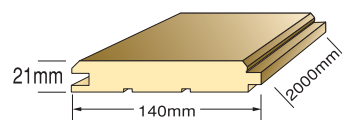

商品仕様

無垢節あり 一枚物
・外観：節の美しさが更に引き立つブラシがけ
・塗装：植物性オイル2回塗り付
・寸法：T21 × W140 × L2000
・4面面取り
・貼り方：釘、接着剤

種類	寸法	梱包・入数	枚数	価格㎡	価格(ケース)
オイル塗装	T21×W140×L2000	1.12㎡	4枚	¥18,900/㎡	¥21,168

受注は30坪以上
納期：75日

表示料金は税別となっております。

SH-760 床暖対応可 プリュウ