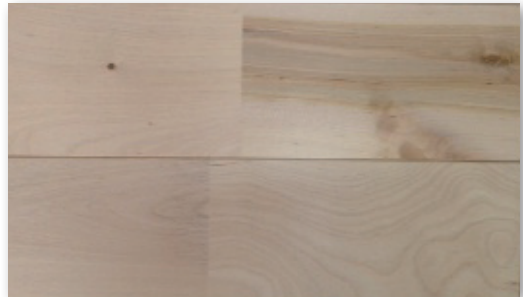

無垢フローリングは規制対象外 F☆☆☆☆

ノンスリップフローリング&床暖房&階段板は家庭内事故防止対策の必需品！

12m/m厚無垢フローリングノンスリップ塗装

SH-316 オーク^⑩ ノンスリップ塗装
12×90×1820 (ユニ) 10枚/1.638㎡/束 ¥14,800/㎡

SH-324 パーチ^⑩ ノンスリップ塗装
12×90×1820 (ユニ) 10枚/1.638㎡/束 ¥14,800/㎡

SH-318 チーク^⑩ ノンスリップ塗装
12×90×1820 (ユニ) 10枚/1.638㎡/束 ¥18,800/㎡

SH-332 オーク^⑩ 一枚物 ノンスリップ塗装 (着色塗装可)
12×90×1818 (909) 1.638㎡/束 ¥20,800/㎡
⑩1818m/m=8枚、909m/m=4枚の比率になります。

ご採用にあたって、ぜひご理解下さい。
天然木のムク材を大切に使うため、節や色バラツキ・入皮などが若干出現することがあります。ご採用にあたって、あらかじめご理解ください。

表示料金は税別となっております。