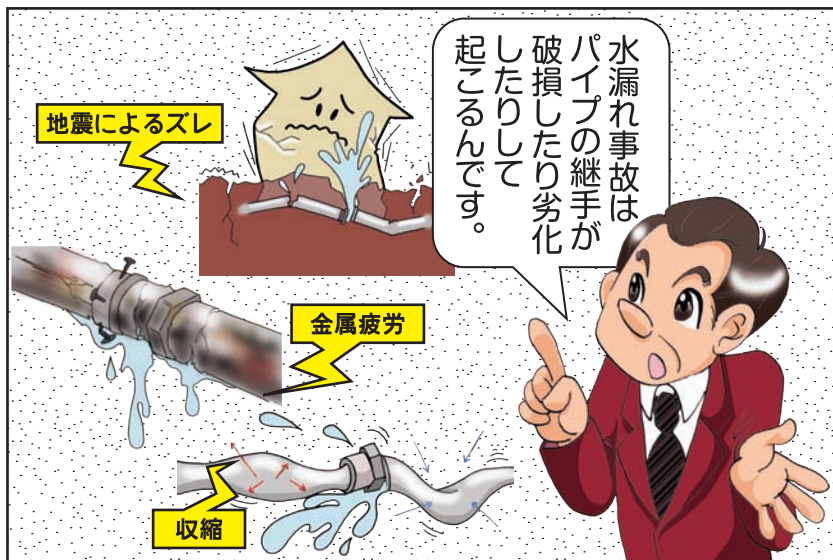

シームレス床暖房の特長②

シームレス床暖房ならではの“温かさ”のヒミツは??

～水漏れの心配ゼロ!どんな変形な部屋でも隅々までポカポカ～
(※10年保証)

主に、多雪地帯などで、道路の融雪用に使われているものです。耐久性が高いので、水漏れ率ゼロの快適床暖房には欠かせない素材なんです！

なんだか、独特の模様なのね

その架橋ポリエチレンパイプと放射板、耐熱材を一体化させた、この渡辺式床トビアパネルで、部屋の隅々まで細かな配管が可能なんです！

快適 = シームレス床暖房 4つのポイント！

- 一本のパイプで継手なしの“シームレス”配管だから、水漏れの心配ゼロ！（10年保証）
- 特許渡辺式床暖房パネルは自由にカットでき、どんな変形な間取りでも敷設OK！隅々まで暖か◎
- 種類豊富な無垢フローリングからは、木々のもつ「自然の安らぎ」を実感！（無垢突板複合フローリング）
- 転倒、転落によるケガの防止策に“ノンスリップフローリング／框／階段板もご提供！”