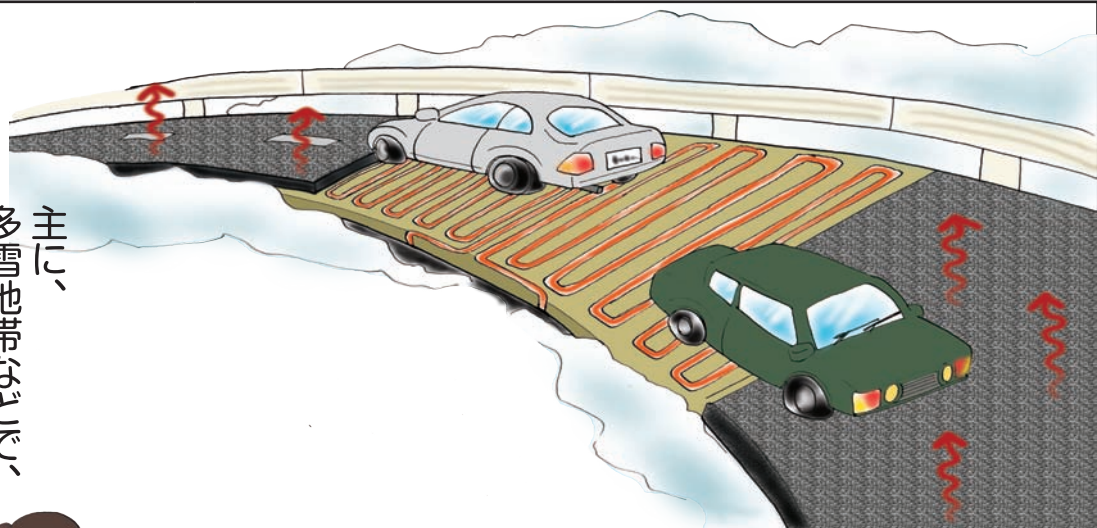

シームレス床暖房の特長②

シームレス床暖房ならではの“温かさ”のヒミツは??

～水漏れの心配ゼロ!どんな変形な部屋でも隅々までポカポカ～
(※10年保証)

主に、多雪地帯などで、道路の融雪用に使われているものです。耐久性が高いので、水漏れ率ゼロの快適床暖房には欠かせない素材なんです！

なんだか、独特の模様なのね

その架橋ポリエチレンパイプと放射板、耐熱材を一体化させた、この渡辺式床トビアパネルで、部屋の隅々まで細かな配管が可能なんです！

快適 = シームレス床暖房 4つのポイント！

- 一本のパイプで継手なしの“シームレス”配管だから、水漏れの心配ゼロ！（10年保証）
- 特許渡辺式床暖房パネルは自由にカットでき、どんな変形な間取りでも敷設OK！隅々まで暖か◎
- 種類豊富な無垢フローリングからは、木々のもつ「自然の安らぎ」を実感！（無垢突板複合フローリング）
- 転倒、転落によるケガの防止策に“ノンスリップフローリング／框／階段板もご提供！”